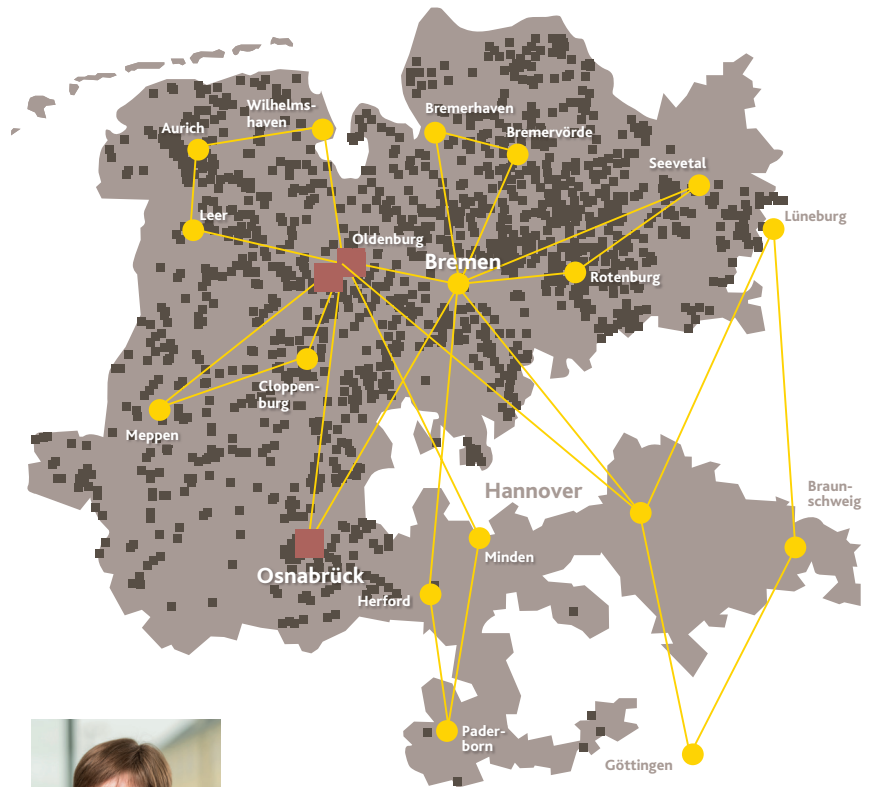

Wir sind für Sie da!

EWE Carrier&Wholesale

- EWE IP-Backbone
- EWE VDSL-Standorte
- EWE Domain-Standorte
- EWE-Rechenzentren