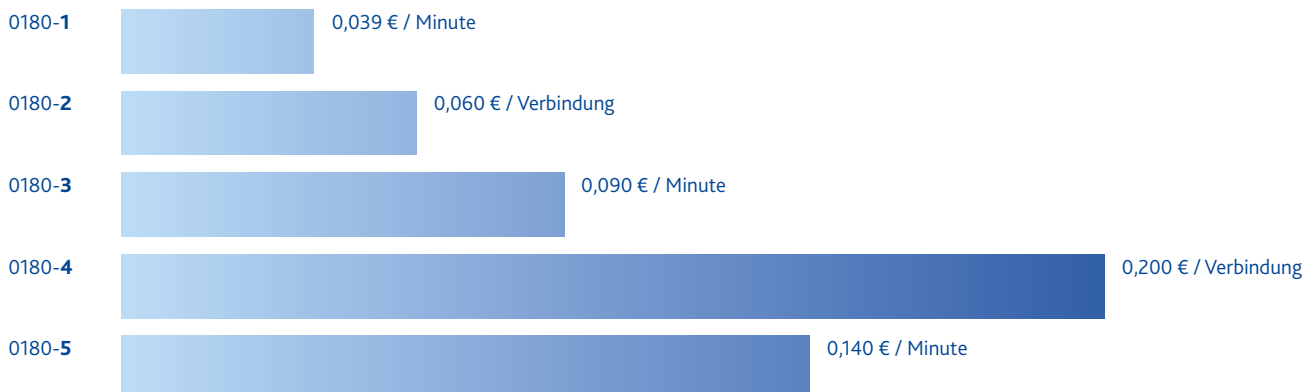

HZ: Hauptzeit = Mo. bis Fr. 9.00 bis 18.00 Uhr, **NZ:** Nebenzeit = übrige Zeit bundesweite Feiertage, 24 h = Mo. bis So. ganztägig

Verbindungspreise/Minute

Ursprung der Verbindung →		EWE-Festnetz	Übrige dt. Festnetze	D1, D2, E-Plus, O ₂	Ausland
Ziel der Verbindung ↓					
0180-4 Zuschlag ab der 180. Sek.: 0,019 €/Minute					
EWE-Festnetz	24 h	kostenlos	kostenlos	kostenlos	0,009 €
Übrige dt. Festnetze	24 h	kostenlos	kostenlos	kostenlos	0,019 €
D1, D2	24 h	0,199 €	0,149 €	0,189 €	0,189 €
E-Plus, O ₂	24 h	0,129 €	0,169 €	0,209 €	0,209 €
EWE Voicebox	HZ NZ	kostenlos kostenlos	0,039 € 0,029 €	0,039 € 0,029 €	0,039 € 0,029 €
0180-5					
EWE-Festnetz	24 h	kostenlos	kostenlos	kostenlos	0,015 €
Übrige dt. Festnetze	24 h	kostenlos	kostenlos	kostenlos	0,019 €
D1, D2	24 h	0,099 €	0,109 €	0,129 €	0,129 €
E-Plus, O ₂	24 h	0,109 €	0,129 €	0,149 €	0,149 €
EWE Voicebox	24 h	kostenlos	kostenlos	kostenlos	0,019 €

HZ: Hauptzeit = Mo. bis Fr. 9.00 bis 18.00 Uhr, **NZ:** Nebenzeit = übrige Zeit bundesweite Feiertage, 24 h = Mo. bis So. ganztägig

Kosten für Anrufer aus dem dt. Festnetz Mobilfunkpreise abweichend

Information: Zur Steuerung der Routing-Optionen und des Abrufs von Statistiken erhalten Sie zu Ihrem EWE 0180service-Dienst grundsätzlich den EWE Online Manager Komfort kostenlos.