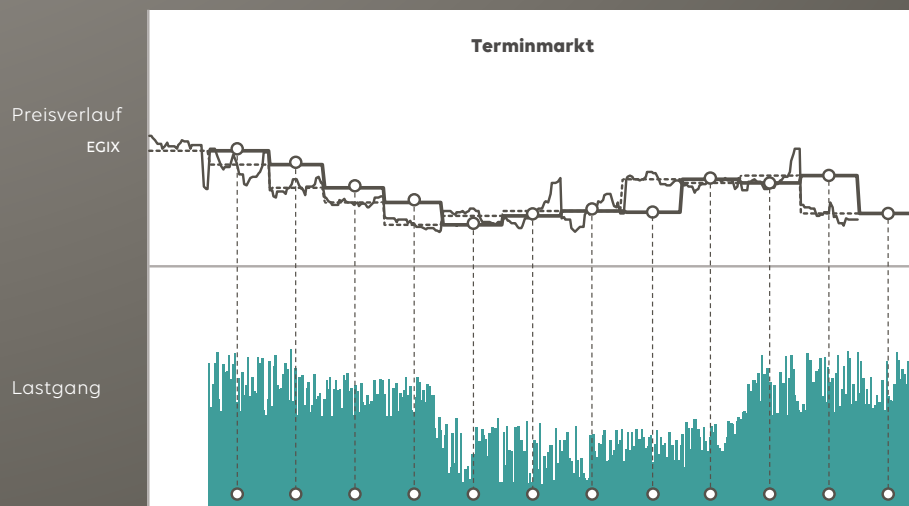

Direkt vom Markt- geschehen profitieren.

Per Index am Termin- oder Spotmarkt
partizipieren.

**EWE business
Erdgas flex vario**

Nutzen Sie die Volatilität der Erdgasbörsen und koppeln Sie den Preis Ihrer Energie direkt an die Börsenentwicklungen – zum Beispiel mit dem EGIX (European Gas Index) des Terminmarkts oder mit dem EGSI (European Gas Spot Index) auf dem Spotmarkt.

So ergibt sich der monatliche Energiepreis entweder kurz vor oder während der Belieferung.

Ihre Vorteile

- ✓ Per Index an den Großhandelspreisen partizipieren
- ✓ Marktnahe Energiebeschaffung mit dem Komfort einer klassischen Vollversorgung
- ✓ Einfache, transparente Preisermittlung
- ✓ Unabhängig von Risiken einer Stichtagsbeschaffung am Terminmarkt
- ✓ Monatliche Anpassung des Energiepreises

EWE