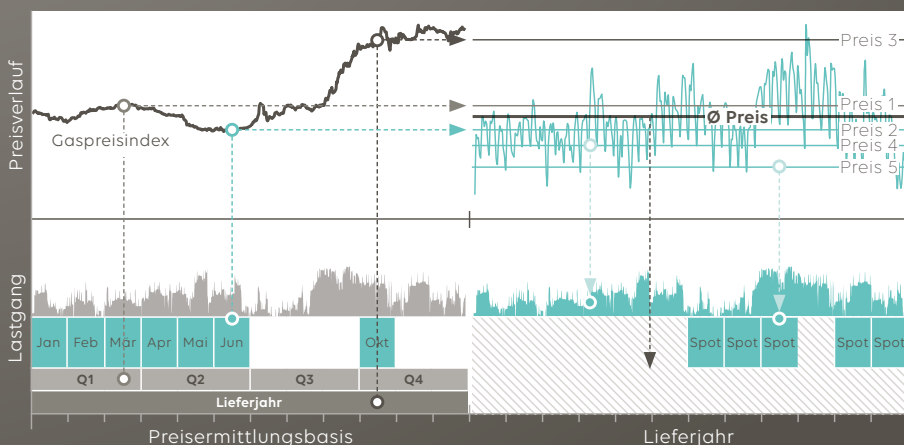

Günstig geteilt. Gut durchmischt.

Managen Sie Ihr Portfolio selbst aktiv.

**EWE business
Erdgas flex aktiv**

Sie möchten Ihr Erdgasportfolio gern aktiv selbst zusammenstellen? Mit den Jahres-, Quartals- und Monatsprodukten von EWE business Erdgas flex aktiv verteilen Sie Ihr Risiko bedarfsgerecht und vergrößern Ihre Chancen auf einen günstigeren Erdgaseinkauf.

Sollten Sie mehr Energie beziehen, als Sie bestellt haben, gleichen wir die Mengenüberschreitungen am Spotmarkt für Sie aus. Bei geringerem Verbrauch erhalten Sie selbstverständlich eine Vergütung.

Ihre Vorteile

- ✓ Eigene aktive Steuerung des Preismixes und Bestimmung der Preisfixierung
- ✓ Risikostreuung
- ✓ Ausgleich der Residualmenge am Spotmarkt
- ✓ Größtmögliche Preistransparenz durch Standard-Handelsprodukte