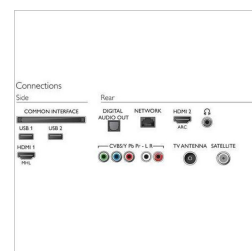

PHILIPS Full HD LED SMART TV 32PFS5803/12, 32 Zoll

Produktbeschreibung:

- Ultraflacher Smart LED-Fernseher mit Saphi und Pixel Plus HD
- Bildschirmgröße diagonal: 32 Zoll / 80 cm
- Auflösung des Displays: 1920 x 1080p
- Bildoptimierung: Pixel Plus HD
- Smart TV-Funktion
- Digitales Fernsehen: DVB-T/T2/T2-HD/C/S/S2
- Fernbedienung
- Energieeffizienzklasse: A++
- Anschlüsse: 2x HDMI, 2x USB, Antenne IEC75, Common Interface Plus (CI+), Digitaler Audio-Ausgang (optisch), Ethernet-LAN RJ-45, Satellitenanschluss, Kopfhörer-Ausgang, Service-Anschluss
- Maße ohne Fuß (B/H/T): ca. 73,2 x 43,5 x 7,7 cm
- Maße mit Fuß (B/H/T): ca. 73,2 x 45,4 x 16,6 cm
- Gewicht ohne Fuß: ca. 4,5 kg
- Gewicht mit Fuß: ca. 4,6 kg
- Farbe: schwarz