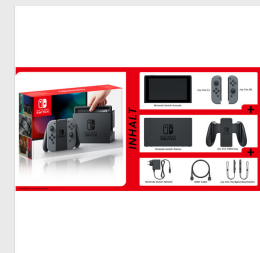

## ■ NINTENDO Spielkonsole "Switch"

### Produktbeschreibung:

- 6,2 Zoll (15,7 cm) kapazitiver Multi-Touchscreen
- Bildschirmauflösung: 1.280 x 720 Pixel
- Kein Region-Lock
- Verschiedene Verwendungsmodi (TV-, Tisch- und Handheld-Modus)
- WLAN
- Bluetooth 4.1
- Speicherkapazität: 32 GB
- Speicherkartenformat: Micro-SD
- Batterielaufzeit bis zu 6,5 Stunden
- Anschlüsse Switch: 1x USB Typ-C, 1x 3.5 mm Klinke
- Anschlüsse Switch-Station: 1x HDMI, 1x Netzteilanschluss, 3x USB2.0
- Lieferumfang: Nintendo Switch Konsole, 2x Joy-Con-Controller (rechts und links), Nintendo Switch-Station, Joy-Con-Halterung, Nintendo Switch-Netzteil, HDMI-Kabel, Joy-Con-Handgelenksschlaufen
- Konsole kann farblich abweichen
- Maße: ca. B35 x H9,3 x T19,8 cm
- Gewicht: ca. 1,58 kg
- Farbe: grau