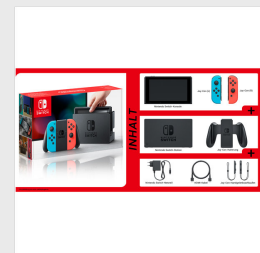

## ■ NINTENDO Spielkonsole "Switch"

### Produktbeschreibung:

- 6,2 Zoll (15,7 cm) kapazitiver Multi-Touchscreen
- Bildschirmauflösung: 1.280 x 720 Pixel
- Kein Region-Lock
- Verschiedene Verwendungsmodi (TV-, Tisch- und Handheld-Modus)
- WLAN
- Bluetooth 4.1
- Speicherkapazität: 32 GB
- Speicherkartenformat: Micro-SD
- Batterielaufzeit bis zu 6,5 Stunden
- Anschlüsse Switch: 1x USB Typ-C, 1x 3.5 mm Klinke
- Anschlüsse Switch-Station: 1x HDMI, 1x Netzteilanschluss, 3x USB2.0
- Lieferumfang: Nintendo Switch Konsole, 2x Joy-Con-Controller (rechts und links), Nintendo Switch-Station, Joy-Con-Halterung, Nintendo Switch-Netzteil, HDMI-Kabel, Joy-Con-Handgelenksschlaufen
- Konsole kann farblich abweichen
- Maße: ca. B35 x H9,3 x T19,8 cm
- Gewicht: ca. 1,58 kg
- Farbe: grau